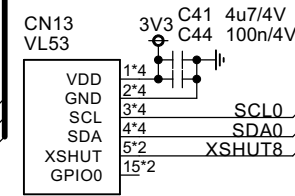

1D LiDAR	
TITLE: E187	REV:
Production order: ORG	
Date: 2021/04/20	Sheet: 1/3
BestTechnology Co.,Ltd.	

1D LiDAR	
TITLE: E187	REV:
Production order: ORG	
Date: 2021/04/20	Sheet: 2/3
BestTechnology Co.,Ltd.	

< IMU & ToF SENSOR >

IMU & ToF

1D LiDAR

TITLE: E187

REV:

Production order: ORG

Date: 2021/04/20

Sheet: 3/3