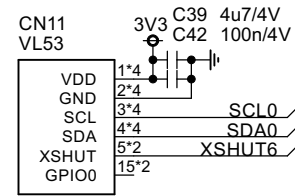

1D LiDAR	
TITLE: E187	REV:
Production order: ORG	
Date: 2021/04/20	Sheet: 1/3
BestTechnology Co.,Ltd.	

1D LiDAR	
TITLE: E187	REV:
Production order: ORG	
Date: 2021/04/20	Sheet: 2/3
BestTechnology Co.,Ltd.	

< IMU & ToF SENSOR >

IMU & ToF

1D LiDAR

TITLE: E187

REV:

Production order: ORG

Date: 2021/04/20

Sheet: 3/3