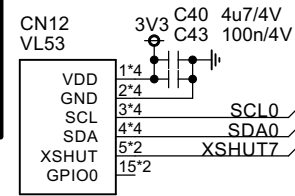

1D LiDAR	
TITLE: E187	REV:
Production order: ORG	
Date: 2021/04/20	Sheet: 1/3
BestTechnology Co.,Ltd.	

1D LiDAR	
TITLE: E187	REV:
Production order: ORG	
Date: 2021/04/20	Sheet: 2/3
BestTechnology Co.,Ltd.	

< IMU & ToF SENSOR >

IMU & ToF

1D LiDAR

TITLE: E187

REV:

Production order: ORG

Date: 2021/04/20

Sheet: 3/3