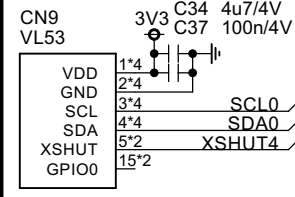

1D LiDAR	
TITLE: E187	REV:
Production order: ORG	
Date: 2021/04/20	Sheet: 1/3
BestTechnology Co.,Ltd.	

1D LiDAR	
TITLE: E187	REV:
Production order: ORG	
Date: 2021/04/20	Sheet: 2/3
BestTechnology Co.,Ltd.	

< IMU & ToF SENSOR >

IMU & ToF

1D LiDAR

TITLE: E187

REV:

Production order: ORG

Date: 2021/04/20

Sheet: 3/3