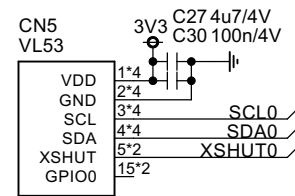

1D LiDAR	
TITLE: E187	REV:
Production order: ORG	
Date: 2021/04/20	Sheet: 1/3
BestTechnology Co.,Ltd.	

1D LiDAR	
TITLE: E187	REV:
Production order: ORG	
Date: 2021/04/20	Sheet: 2/3
BestTechnology Co.,Ltd.	

< IMU & ToF SENSOR >

IMU & ToF

1D LiDAR

TITLE: E187

REV:

Production order: ORG

Date: 2021/04/20

Sheet: 3/3