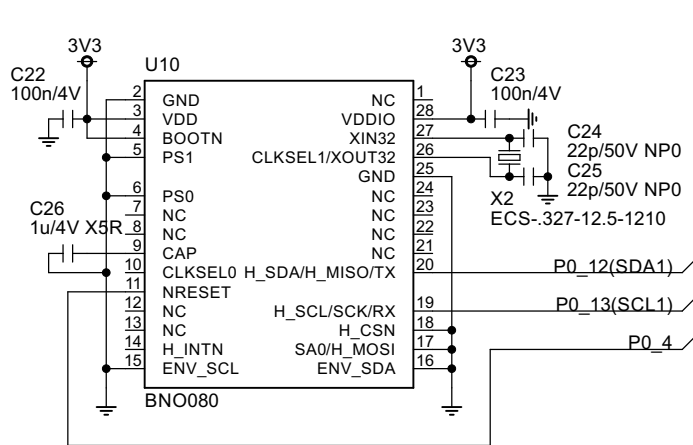

1D LiDAR	
TITLE: E187	REV:
Production order: ORG	
Date: 2021/04/20	Sheet: 1/3
BestTechnology Co.,Ltd.	

1D LiDAR	
TITLE: E187	REV:
Production order: ORG	
Date: 2021/04/20	Sheet: 2/3
BestTechnology Co.,Ltd.	

< IMU & ToF SENSOR >

IMU & ToF

1D LiDAR

TITLE: E187

REV:

Production order: ORG

Date: 2021/04/20

Sheet: 3/3