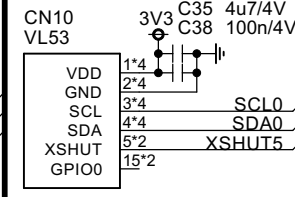

1D LiDAR	
TITLE: E187	REV:
Production order: ORG	
Date: 2021/04/20	Sheet: 1/3
BestTechnology Co.,Ltd.	

1D LiDAR	
TITLE: E187	REV:
Production order: ORG	
Date: 2021/04/20	Sheet: 2/3
BestTechnology Co.,Ltd.	

< IMU & ToF SENSOR >

IMU & ToF

1D LiDAR

TITLE: E187

REV:

Production order: ORG

Date: 2021/04/20

Sheet: 3/3