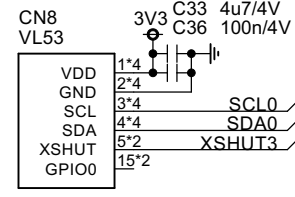

1D LiDAR	
TITLE: E187	REV:
Production order: ORG	
Date: 2021/04/20	Sheet: 1/3
BestTechnology Co.,Ltd.	

1D LiDAR	
TITLE: E187	REV:
Production order: ORG	
Date: 2021/04/20	Sheet: 2/3
BestTechnology Co.,Ltd.	

< IMU & ToF SENSOR >

IMU & ToF

1D LiDAR

TITLE: E187

REV:

Production order: ORG

Date: 2021/04/20

Sheet: 3/3