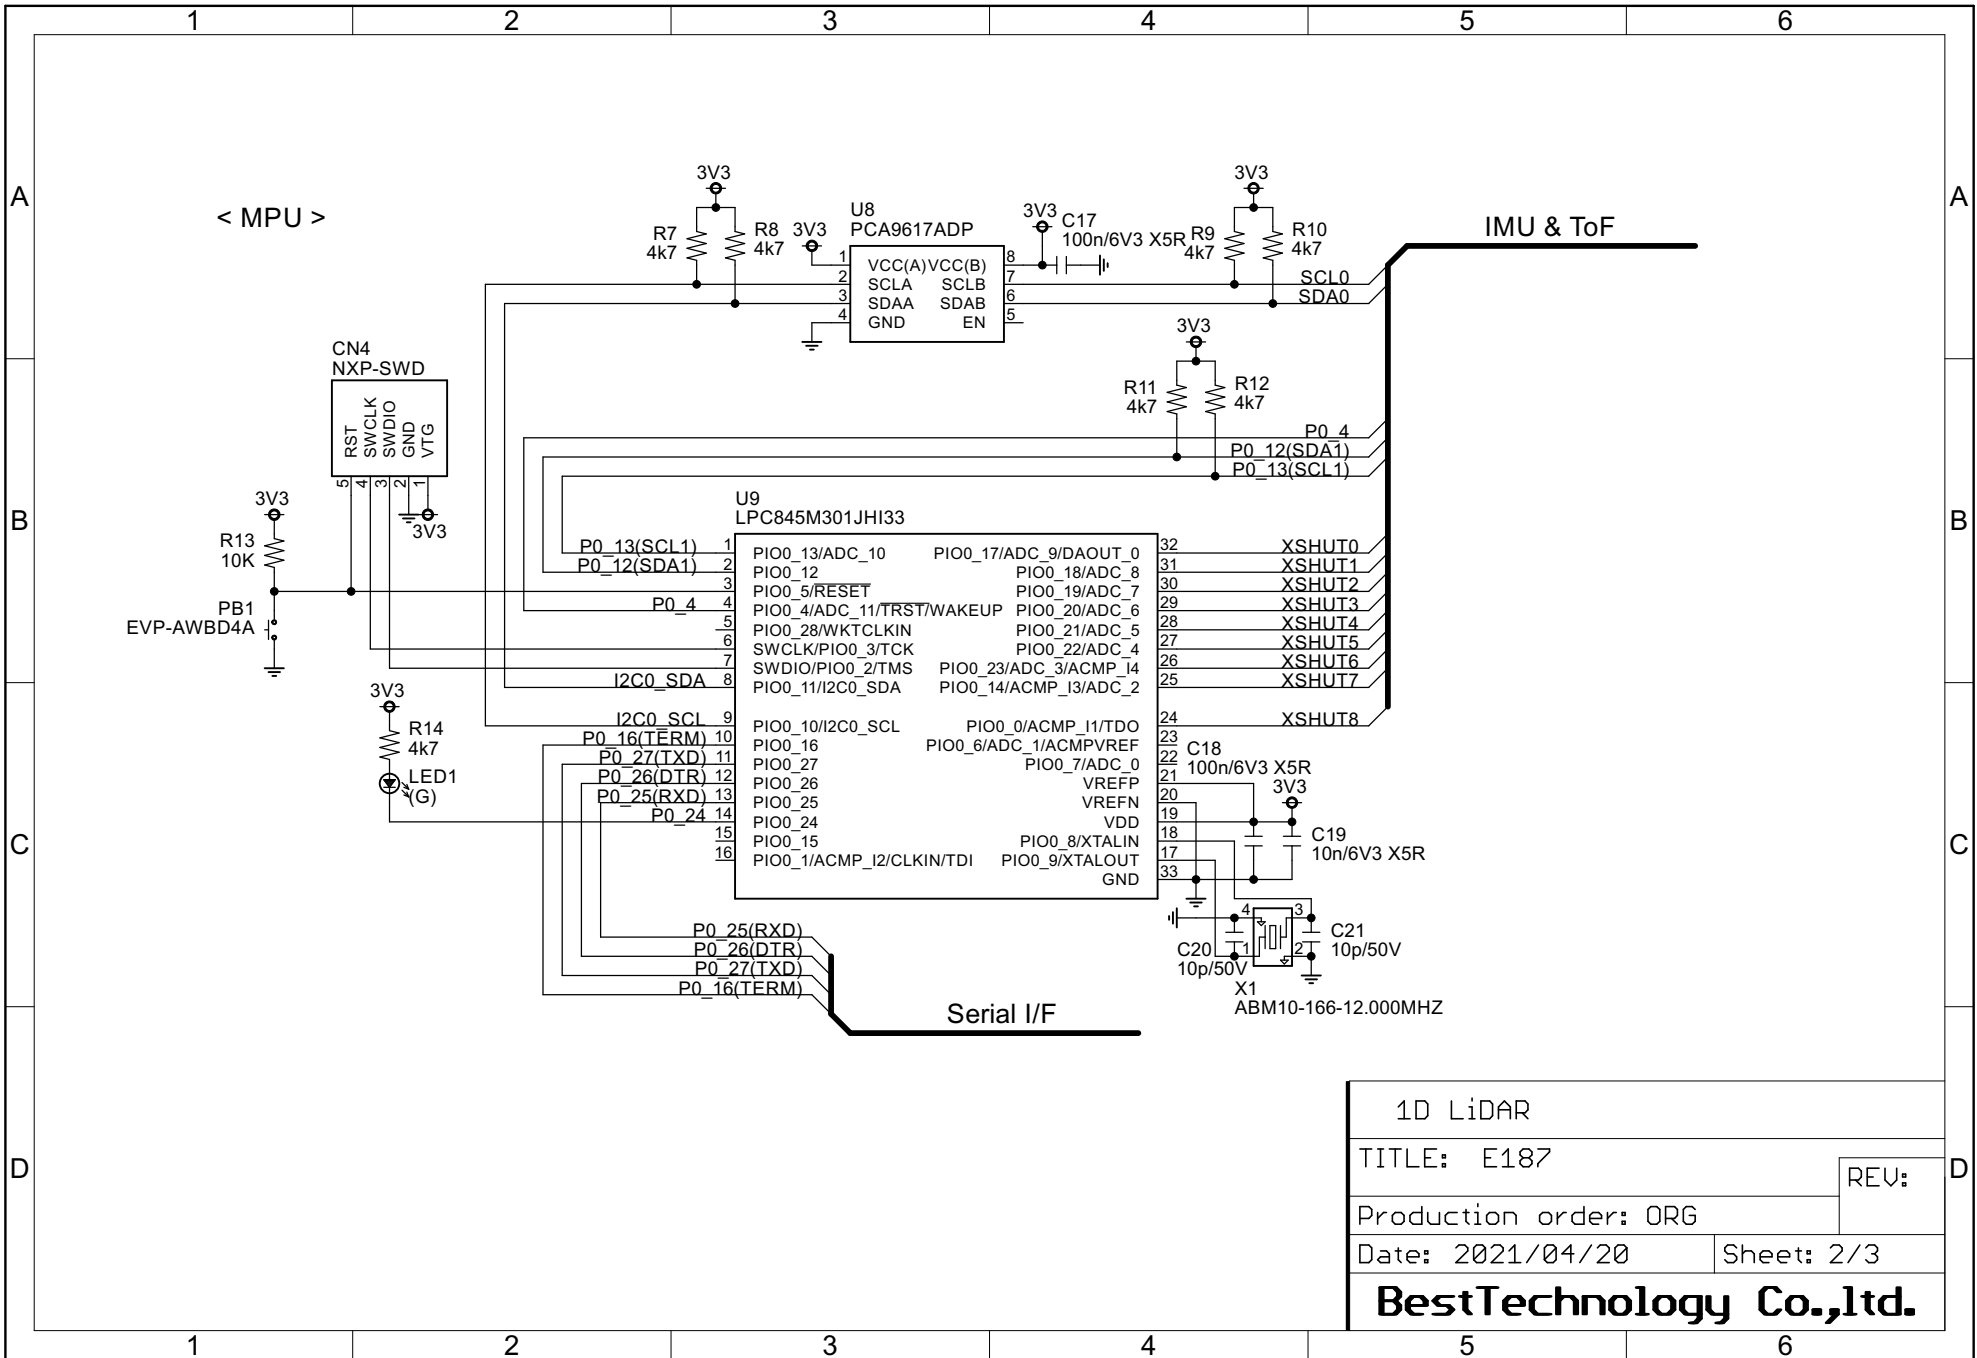

1D LiDAR	
TITLE: E187	REV:
Production order: ORG	
Date: 2021/04/20	Sheet: 1/3
BestTechnology Co.,Ltd.	

1D LiDAR	
TITLE: E187	REV:
Production order: ORG	
Date: 2021/04/20	Sheet: 2/3
BestTechnology Co.,Ltd.	

< IMU & ToF SENSOR >

IMU & ToF

1D LiDAR

TITLE: E187

REV:

Production order: ORG

Date: 2021/04/20

Sheet: 3/3