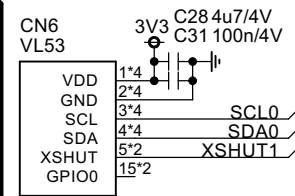

1D LiDAR	
TITLE: E187	REV:
Production order: ORG	
Date: 2021/04/20	Sheet: 1/3
BestTechnology Co.,Ltd.	

1D LiDAR	
TITLE: E187	REV:
Production order: ORG	
Date: 2021/04/20	Sheet: 2/3
BestTechnology Co.,Ltd.	

< IMU & ToF SENSOR >

IMU & ToF

1D LiDAR

TITLE: E187

REV:

Production order: ORG

Date: 2021/04/20

Sheet: 3/3