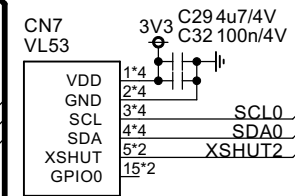

1D LiDAR	
TITLE: E187	REV:
Production order: ORG	
Date: 2021/04/20	Sheet: 1/3
BestTechnology Co.,Ltd.	

1D LiDAR	
TITLE: E187	REV:
Production order: ORG	
Date: 2021/04/20	Sheet: 2/3
BestTechnology Co.,Ltd.	

< IMU & ToF SENSOR >

IMU & ToF

1D LiDAR

TITLE: E187

REV:

Production order: ORG

Date: 2021/04/20

Sheet: 3/3