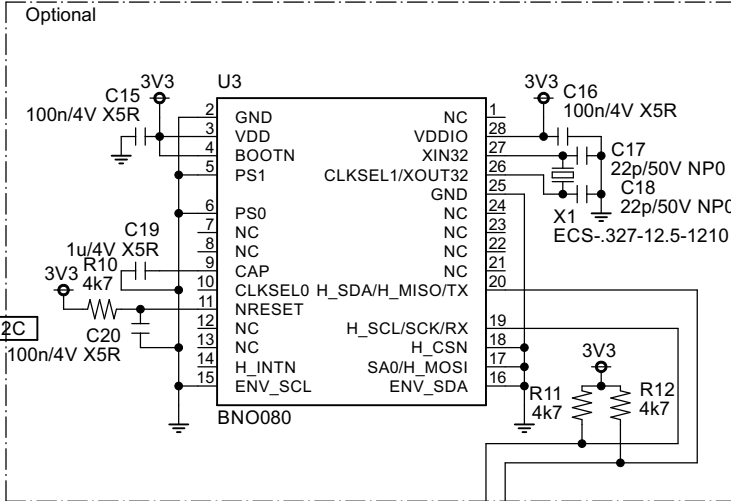

< Power Switch >

< 5V DC-DC >

Raspberry Pi 4 DXL HAT

TITLE: E179

REV:

Production order: Org

Date: 2021/07/10

Sheet: 1/3

BestTechnology Co.,ltd.

< Raspberry Pi Header >

< IIC >

Raspberry Pi 4 DXL HAT	
TITLE: E179	
Production order: Org	
Date: 2021/07/10	Sheet: 2/3
BestTechnology Co.,Ltd.	

Raspberry Pi 4 DXL HAT	
TITLE: E179	REV:
Production order: Org	
Date: 2021/07/10	Sheet: 3/3
BestTechnology Co.,Ltd.	