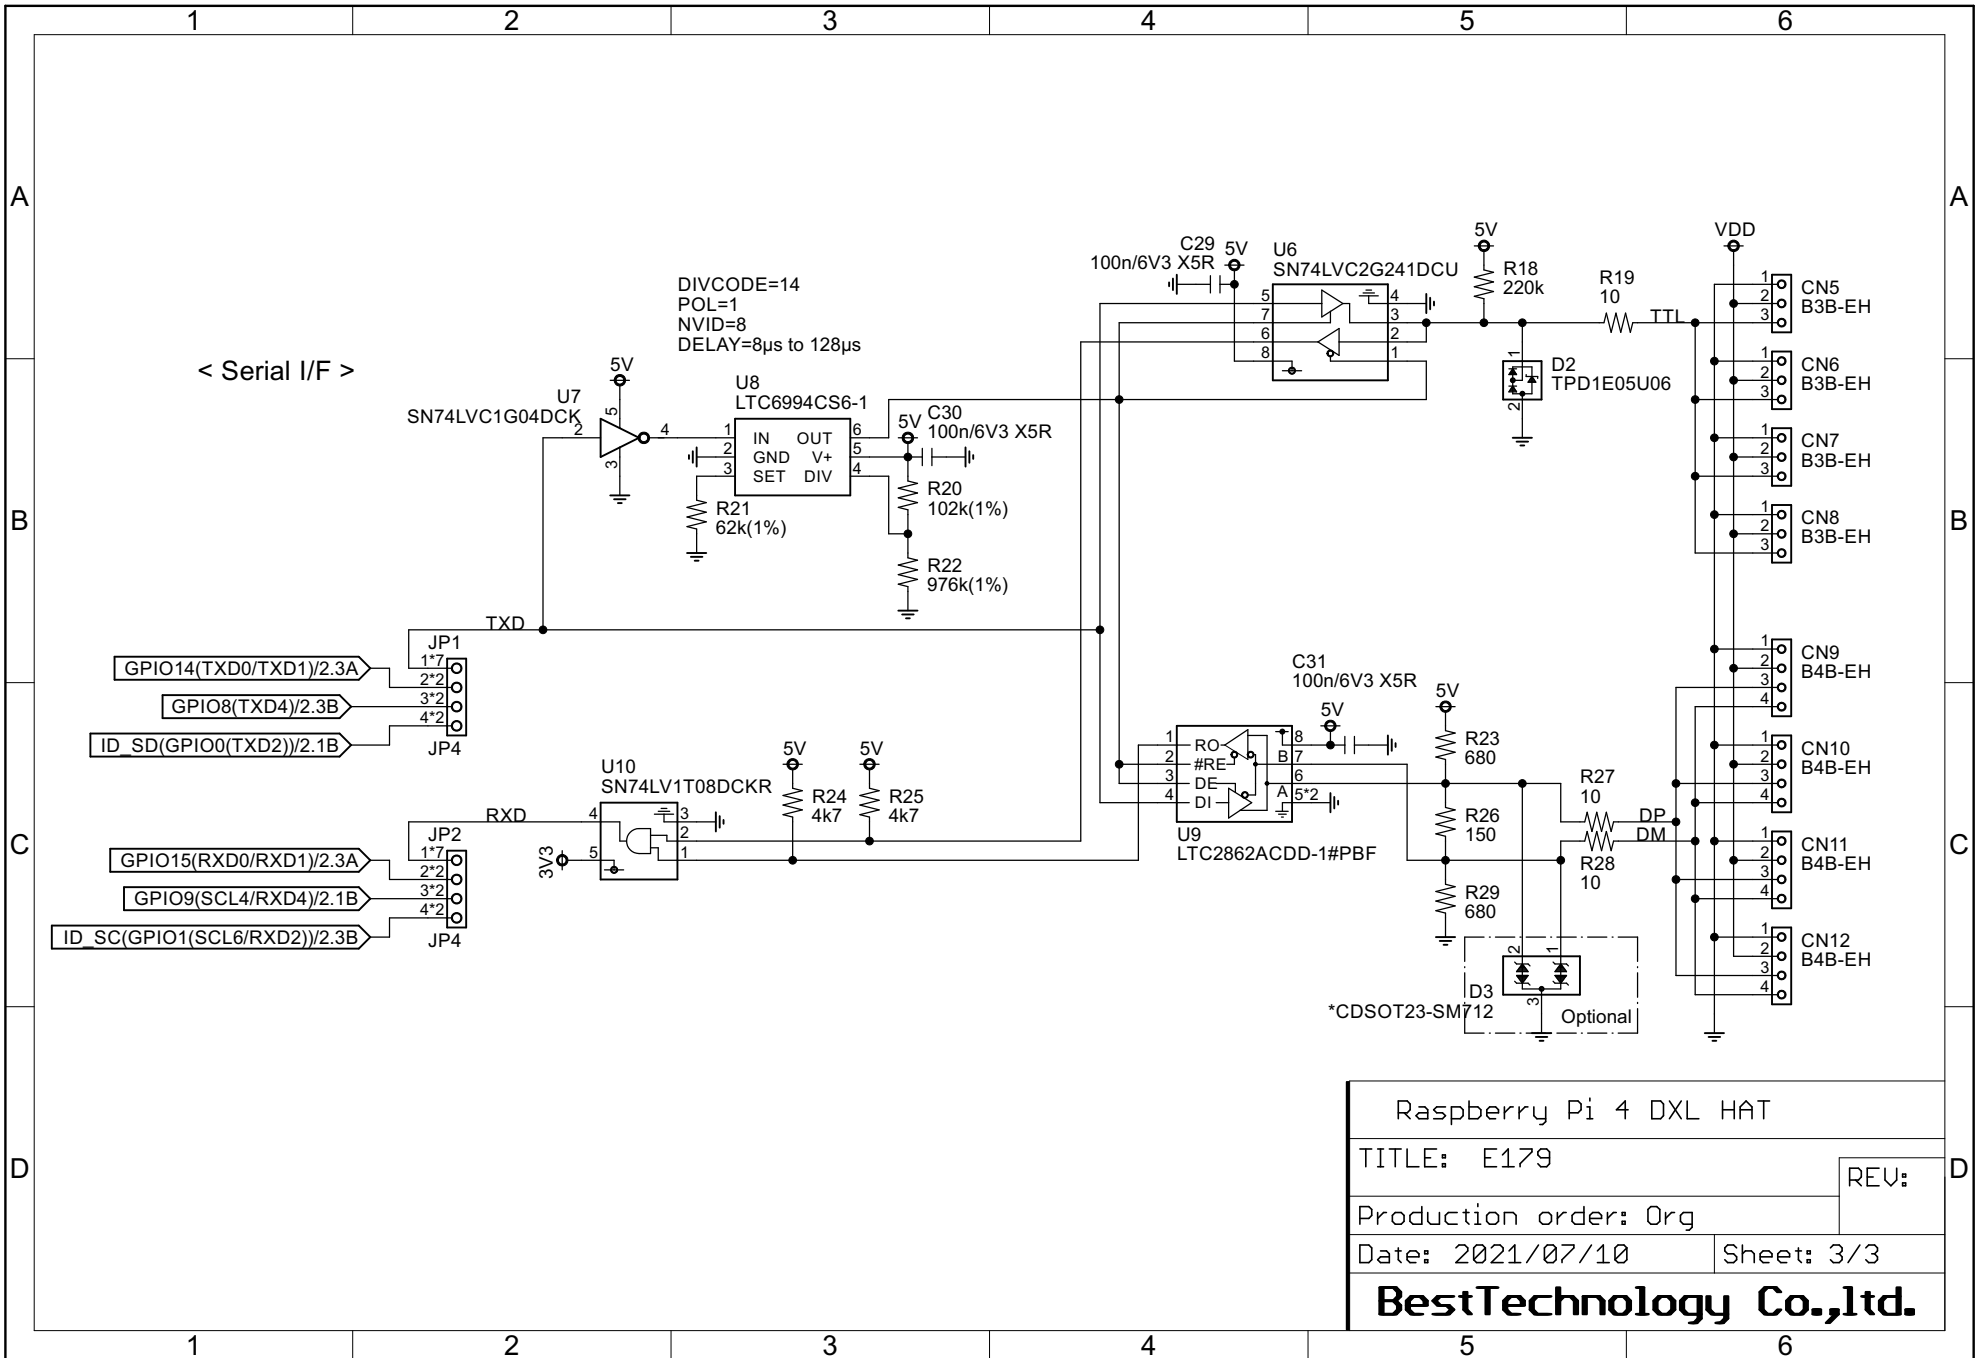

BestTechnology Co.,ltd.

< Raspberry Pi Header >

< IIC >

Raspberry Pi 4 DXL HAT	
TITLE: E179	
Production order: Org	
Date: 2021/07/10	Sheet: 2/3
BestTechnology Co.,Ltd.	

Raspberry Pi 4 DXL HAT	
TITLE: E179	REV:
Production order: Org	
Date: 2021/07/10	Sheet: 3/3
BestTechnology Co.,Ltd.	