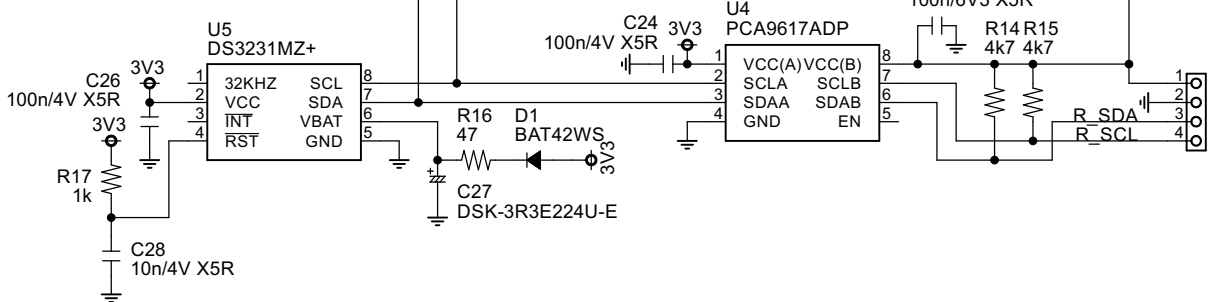

< Power Switch >

< 5V DC-DC >

Raspberry Pi 4 DXL HAT

TITLE: E179

REV:

Production order: Org

Date: 2021/07/10

Sheet: 1/3

BestTechnology Co.,ltd.

< Raspberry Pi Header >

< IIC >

Raspberry Pi 4 DXL HAT	
TITLE: E179	
Production order: Org	
Date: 2021/07/10	Sheet: 2/3
BestTechnology Co.,Ltd.	

Raspberry Pi 4 DXL HAT	
TITLE: E179	REV:
Production order: Org	
Date: 2021/07/10	Sheet: 3/3
BestTechnology Co.,Ltd.	