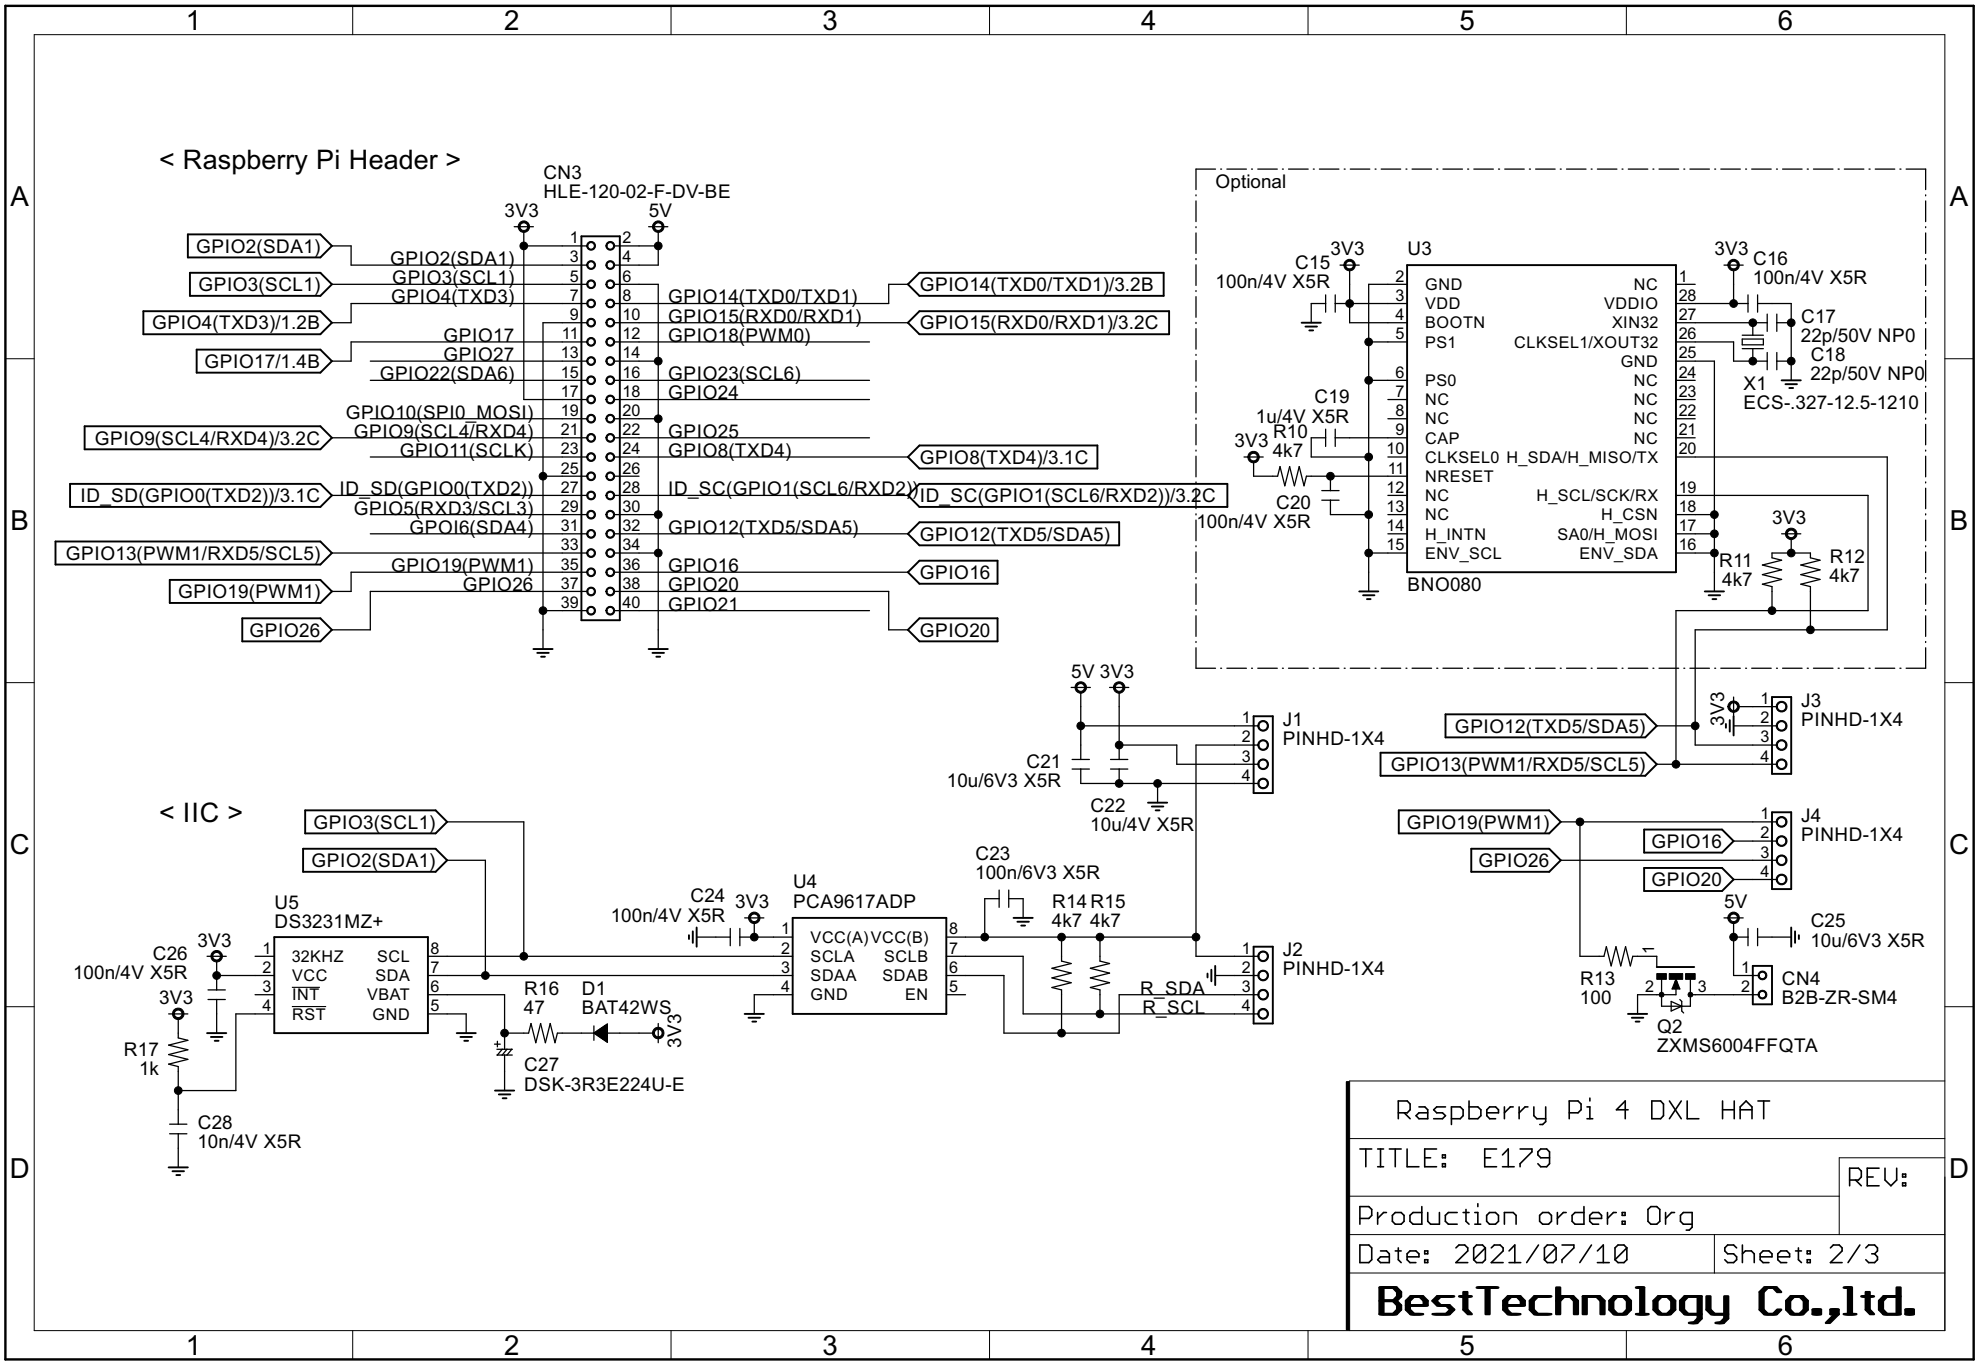

< Power Switch >

< 5V DC-DC >

Raspberry Pi 4 DXL HAT

TITLE: E179

REV:

Production order: Org

Date: 2021/07/10

Sheet: 1/3

BestTechnology Co.,ltd.

< Raspberry Pi Header >

< IIC >

Raspberry Pi 4 DXL HAT	
TITLE: E179	
Production order: Org	
Date: 2021/07/10	Sheet: 2/3
BestTechnology Co.,Ltd.	

Raspberry Pi 4 DXL HAT	
TITLE: E179	REV:
Production order: Org	
Date: 2021/07/10	Sheet: 3/3
BestTechnology Co.,Ltd.	