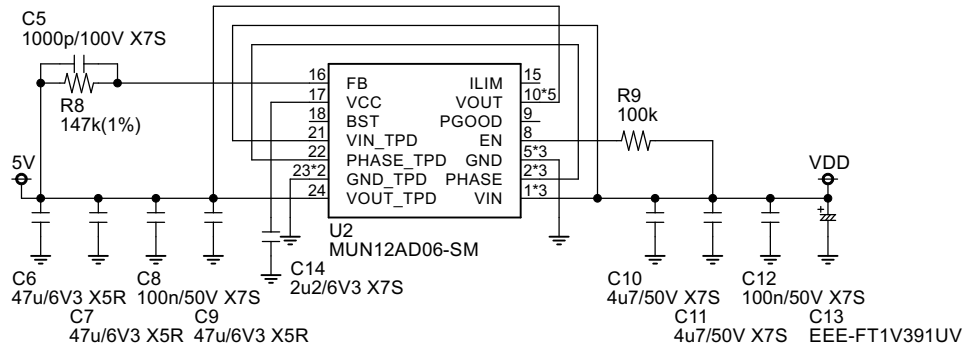

< Power Switch >

< 5V DC-DC >

Raspberry Pi 4 DXL HAT

TITLE: E179

REV:

Production order: Org

Date: 2021/07/10

Sheet: 1/3

BestTechnology Co.,ltd.

< Raspberry Pi Header >

< IIC >

Raspberry Pi 4 DXL HAT	
TITLE: E179	
Production order: Org	
Date: 2021/07/10	Sheet: 2/3
BestTechnology Co.,Ltd.	

Raspberry Pi 4 DXL HAT	
TITLE: E179	REV:
Production order: Org	
Date: 2021/07/10	Sheet: 3/3
BestTechnology Co.,Ltd.	