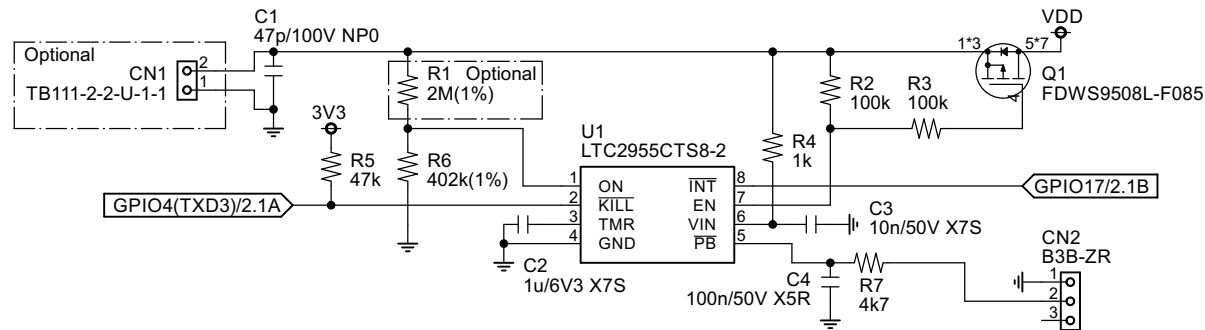

< Power Switch >

< 5V DC-DC >

Raspberry Pi 4 DXL HAT

TITLE: E179

REV:

Production order: Org

Date: 2021/07/10

Sheet: 1/3

BestTechnology Co.,ltd.

< Raspberry Pi Header >

< IIC >

Raspberry Pi 4 DXL HAT	
TITLE: E179	
Production order: Org	
Date: 2021/07/10	Sheet: 2/3
BestTechnology Co.,Ltd.	

Raspberry Pi 4 DXL HAT	
TITLE: E179	REV:
Production order: Org	
Date: 2021/07/10	Sheet: 3/3
BestTechnology Co.,Ltd.	