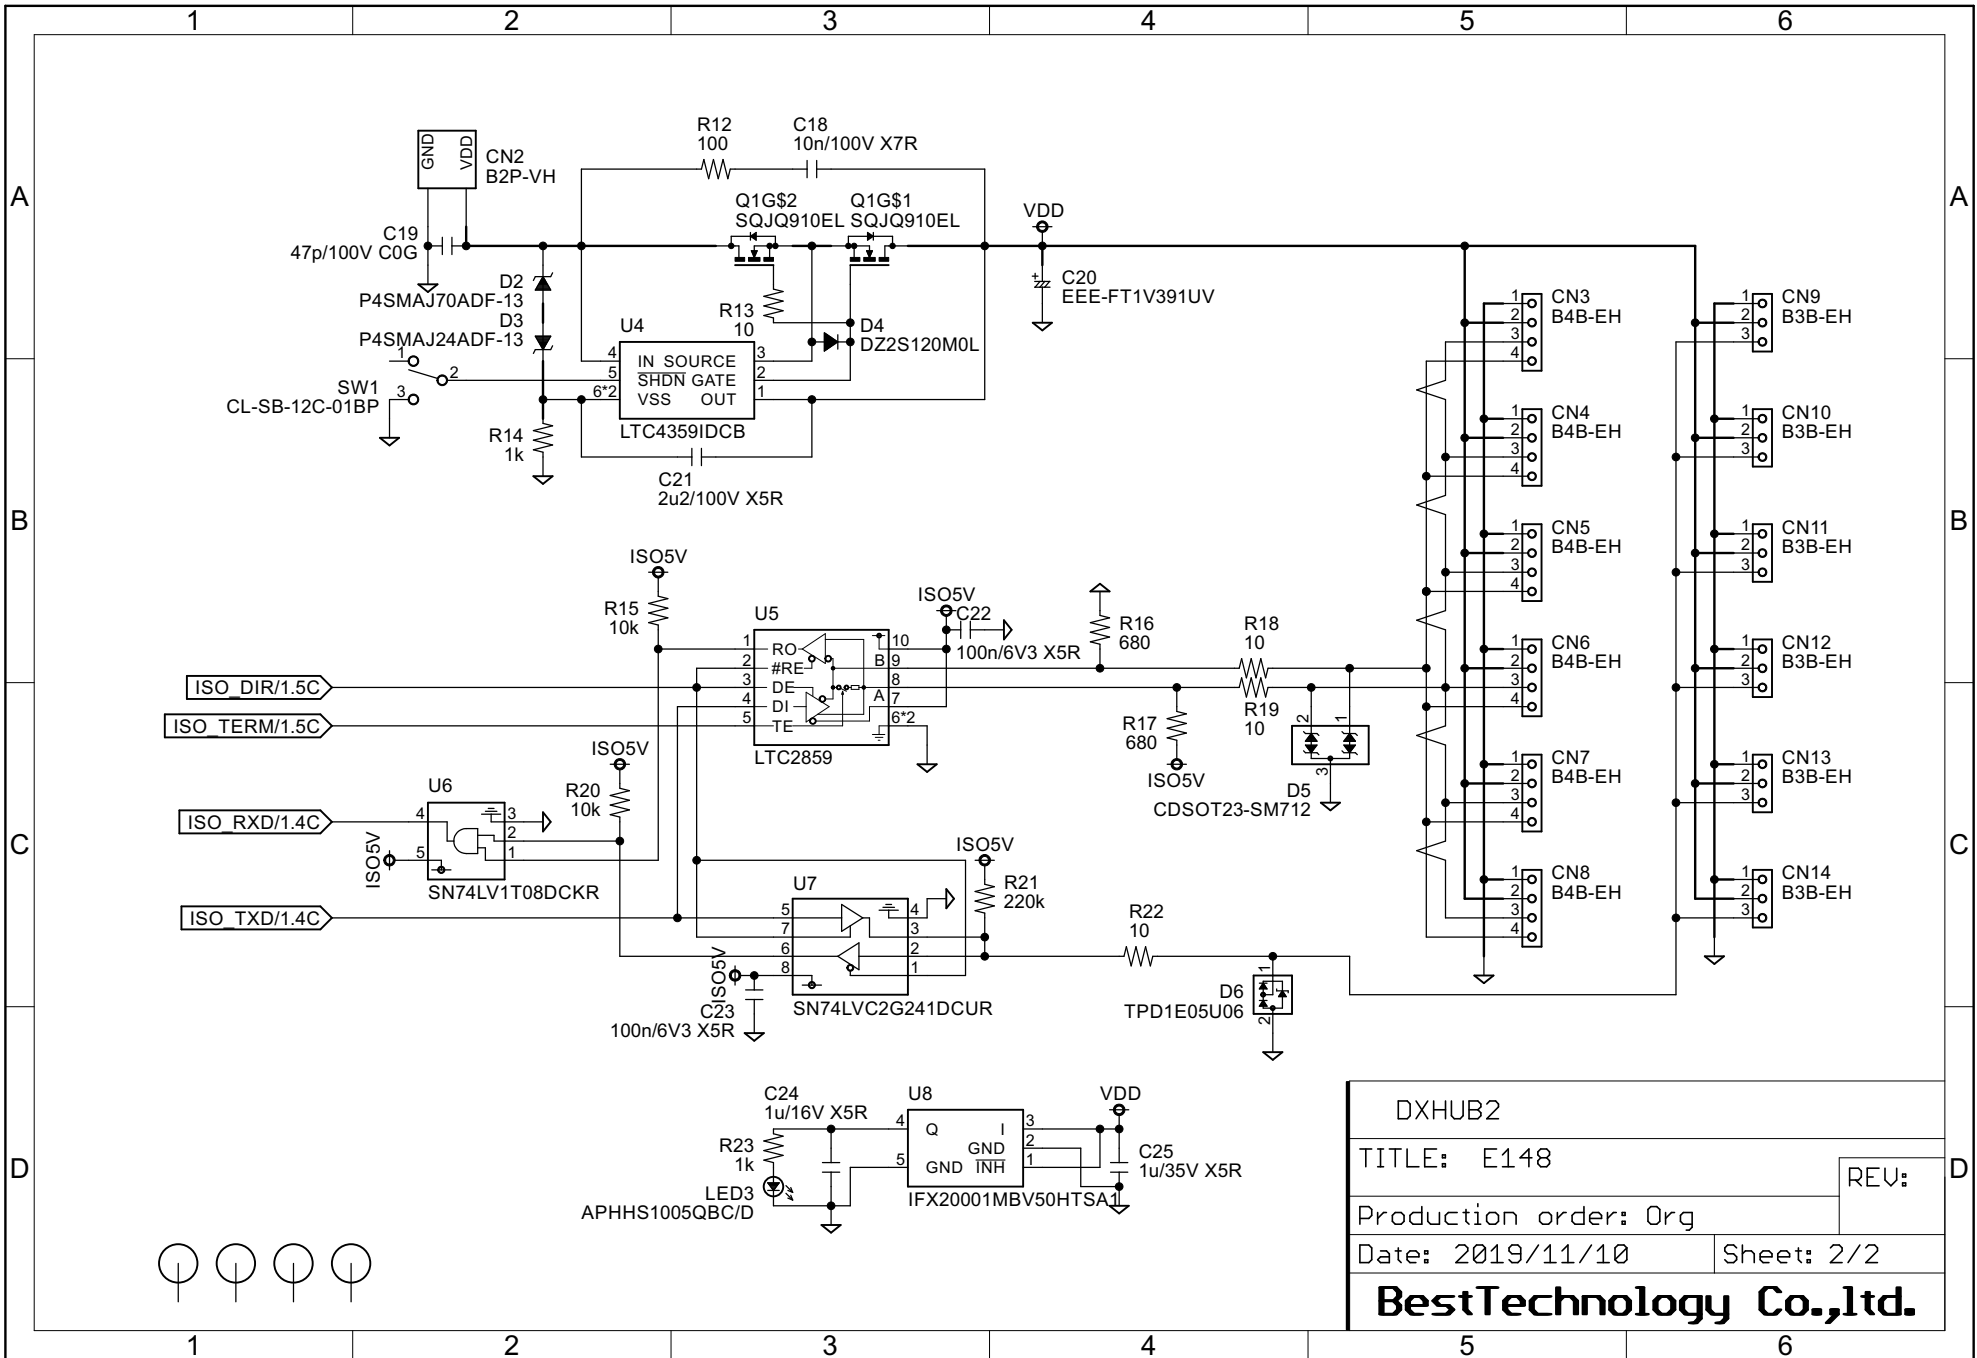

DXHUB2	
TITLE: E148	
REV:	
Production order: Org	
Date: 2019/11/10	Sheet: 1/2
<b>BestTechnology Co.,Ltd.</b>	

DXHUB2	
TITLE: E148	REV:
Production order: Org	
Date: 2019/11/10	Sheet: 2/2
<b>BestTechnology Co.,Ltd.</b>	