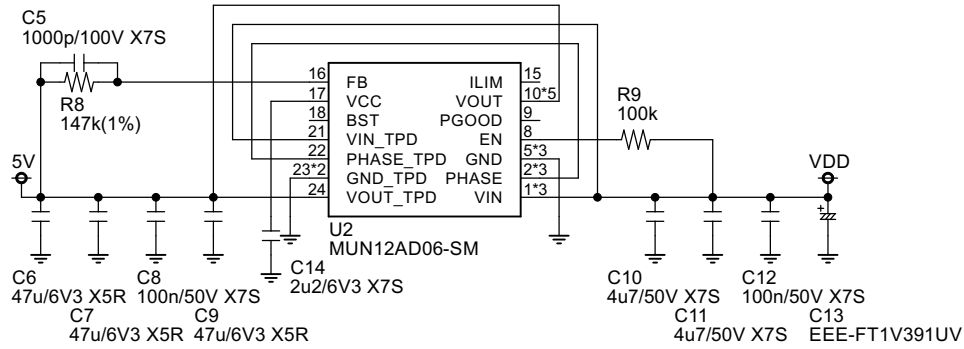

< Power Switch >

< 5V DC-DC >

Dynamixel HAT for Raspberry Pi	
TITLE: E179B	REV:
Production order: Org	
Date: 2023/07/27	Sheet: 1/3
BestTechnology Co.,Ltd.	

Dynamixel HAT for Raspberry Pi	
TITLE: E179B	REV:
Production order: Org	
Date: 2023/07/27	Sheet: 2/3
BestTechnology Co.,Ltd.	

< Raspberry Pi Header >

*Net is based on RasPi4.

< IIC >

Dynamixel HAT for Raspberry Pi	
TITLE: E179B	
REV:	
Production order: Org	
Date: 2023/07/27	Sheet: 3/3
BestTechnology Co.,Ltd.	