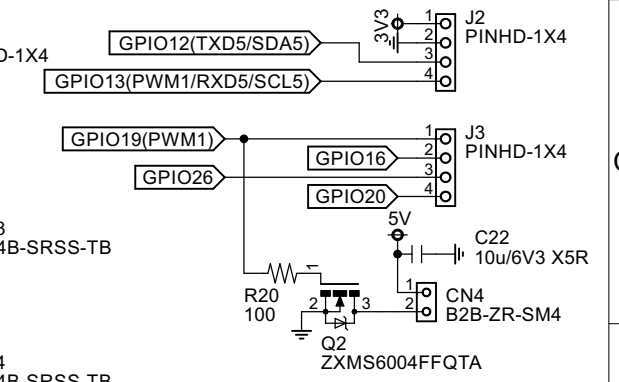

< Power Switch >

< 5V DC-DC >

Dynamixel HAT for Raspberry Pi	
TITLE: E179B	REV:
Production order: Org	
Date: 2023/07/27	Sheet: 1/3
BestTechnology Co.,Ltd.	

Dynamixel HAT for Raspberry Pi	
TITLE: E179B	REV:
Production order: Org	
Date: 2023/07/27	Sheet: 2/3
BestTechnology Co.,Ltd.	

< Raspberry Pi Header >

*Net is based on RasPi4.

< IIC >

Dynamixel HAT for Raspberry Pi	
TITLE: E179B	
REV:	
Production order: Org	
Date: 2023/07/27	Sheet: 3/3
BestTechnology Co.,Ltd.	