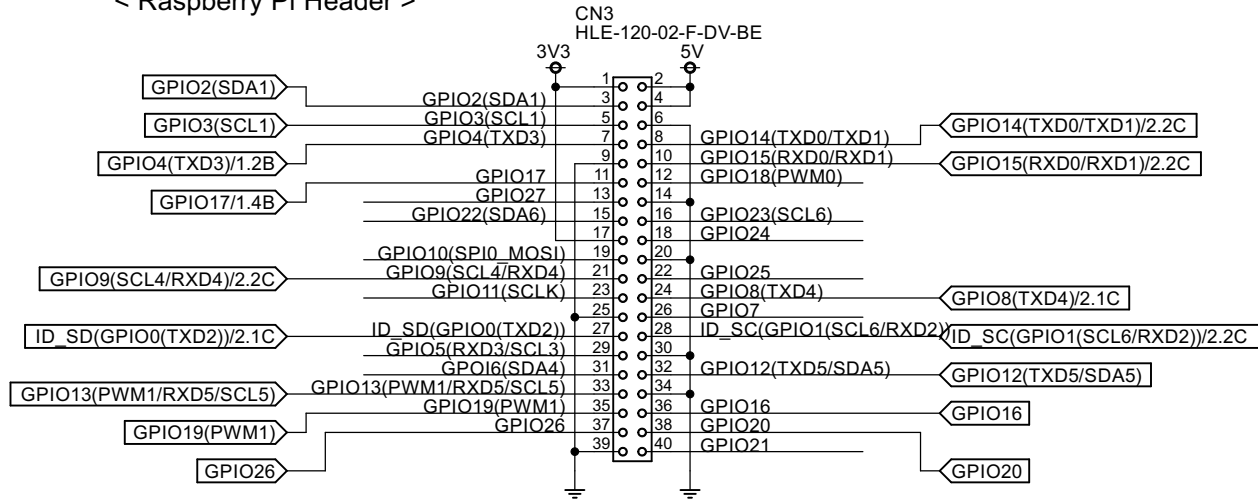

< Power Switch >

< 5V DC-DC >

Dynamixel HAT for Raspberry Pi	
TITLE: E179B	REV:
Production order: Org	
Date: 2023/07/27	Sheet: 1/3
BestTechnology Co.,Ltd.	

Dynamixel HAT for Raspberry Pi	
TITLE: E179B	REV:
Production order: Org	
Date: 2023/07/27	Sheet: 2/3
BestTechnology Co.,Ltd.	

< Raspberry Pi Header >

*Net is based on RasPi4.

< IIC >

Dynamixel HAT for Raspberry Pi	
TITLE: E179B	
REV:	
Production order: Org	
Date: 2023/07/27	Sheet: 3/3
BestTechnology Co.,Ltd.	