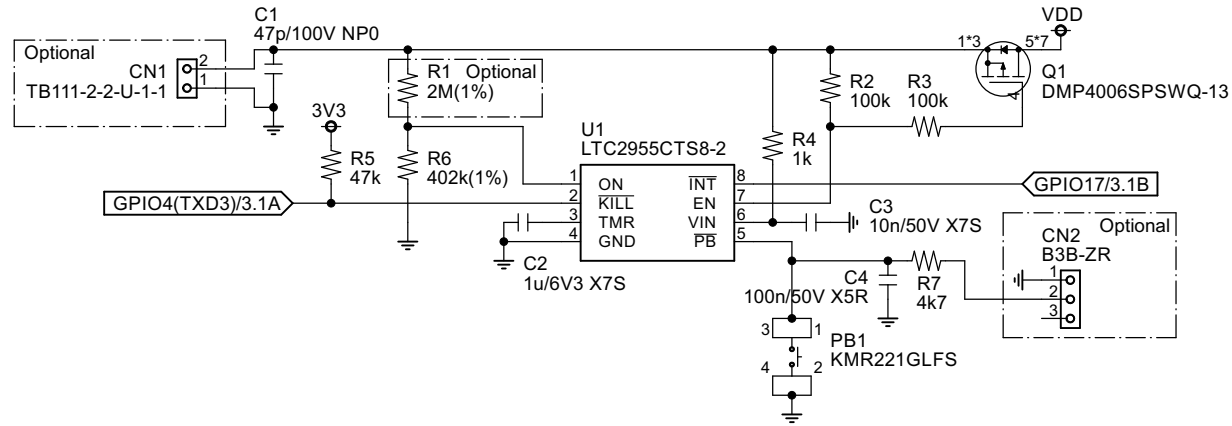

< Power Switch >

< 5V DC-DC >

Dynamixel HAT for Raspberry Pi	
TITLE: E179B	REV:
Production order: Org	
Date: 2023/07/27	Sheet: 1/3
BestTechnology Co.,Ltd.	

Dynamixel HAT for Raspberry Pi	
TITLE: E179B	REV:
Production order: Org	
Date: 2023/07/27	Sheet: 2/3
BestTechnology Co.,Ltd.	

< Raspberry Pi Header >

*Net is based on RasPi4.

< IIC >

Dynamixel HAT for Raspberry Pi	
TITLE: E179B	
REV:	
Production order: Org	
Date: 2023/07/27	Sheet: 3/3
BestTechnology Co.,Ltd.	