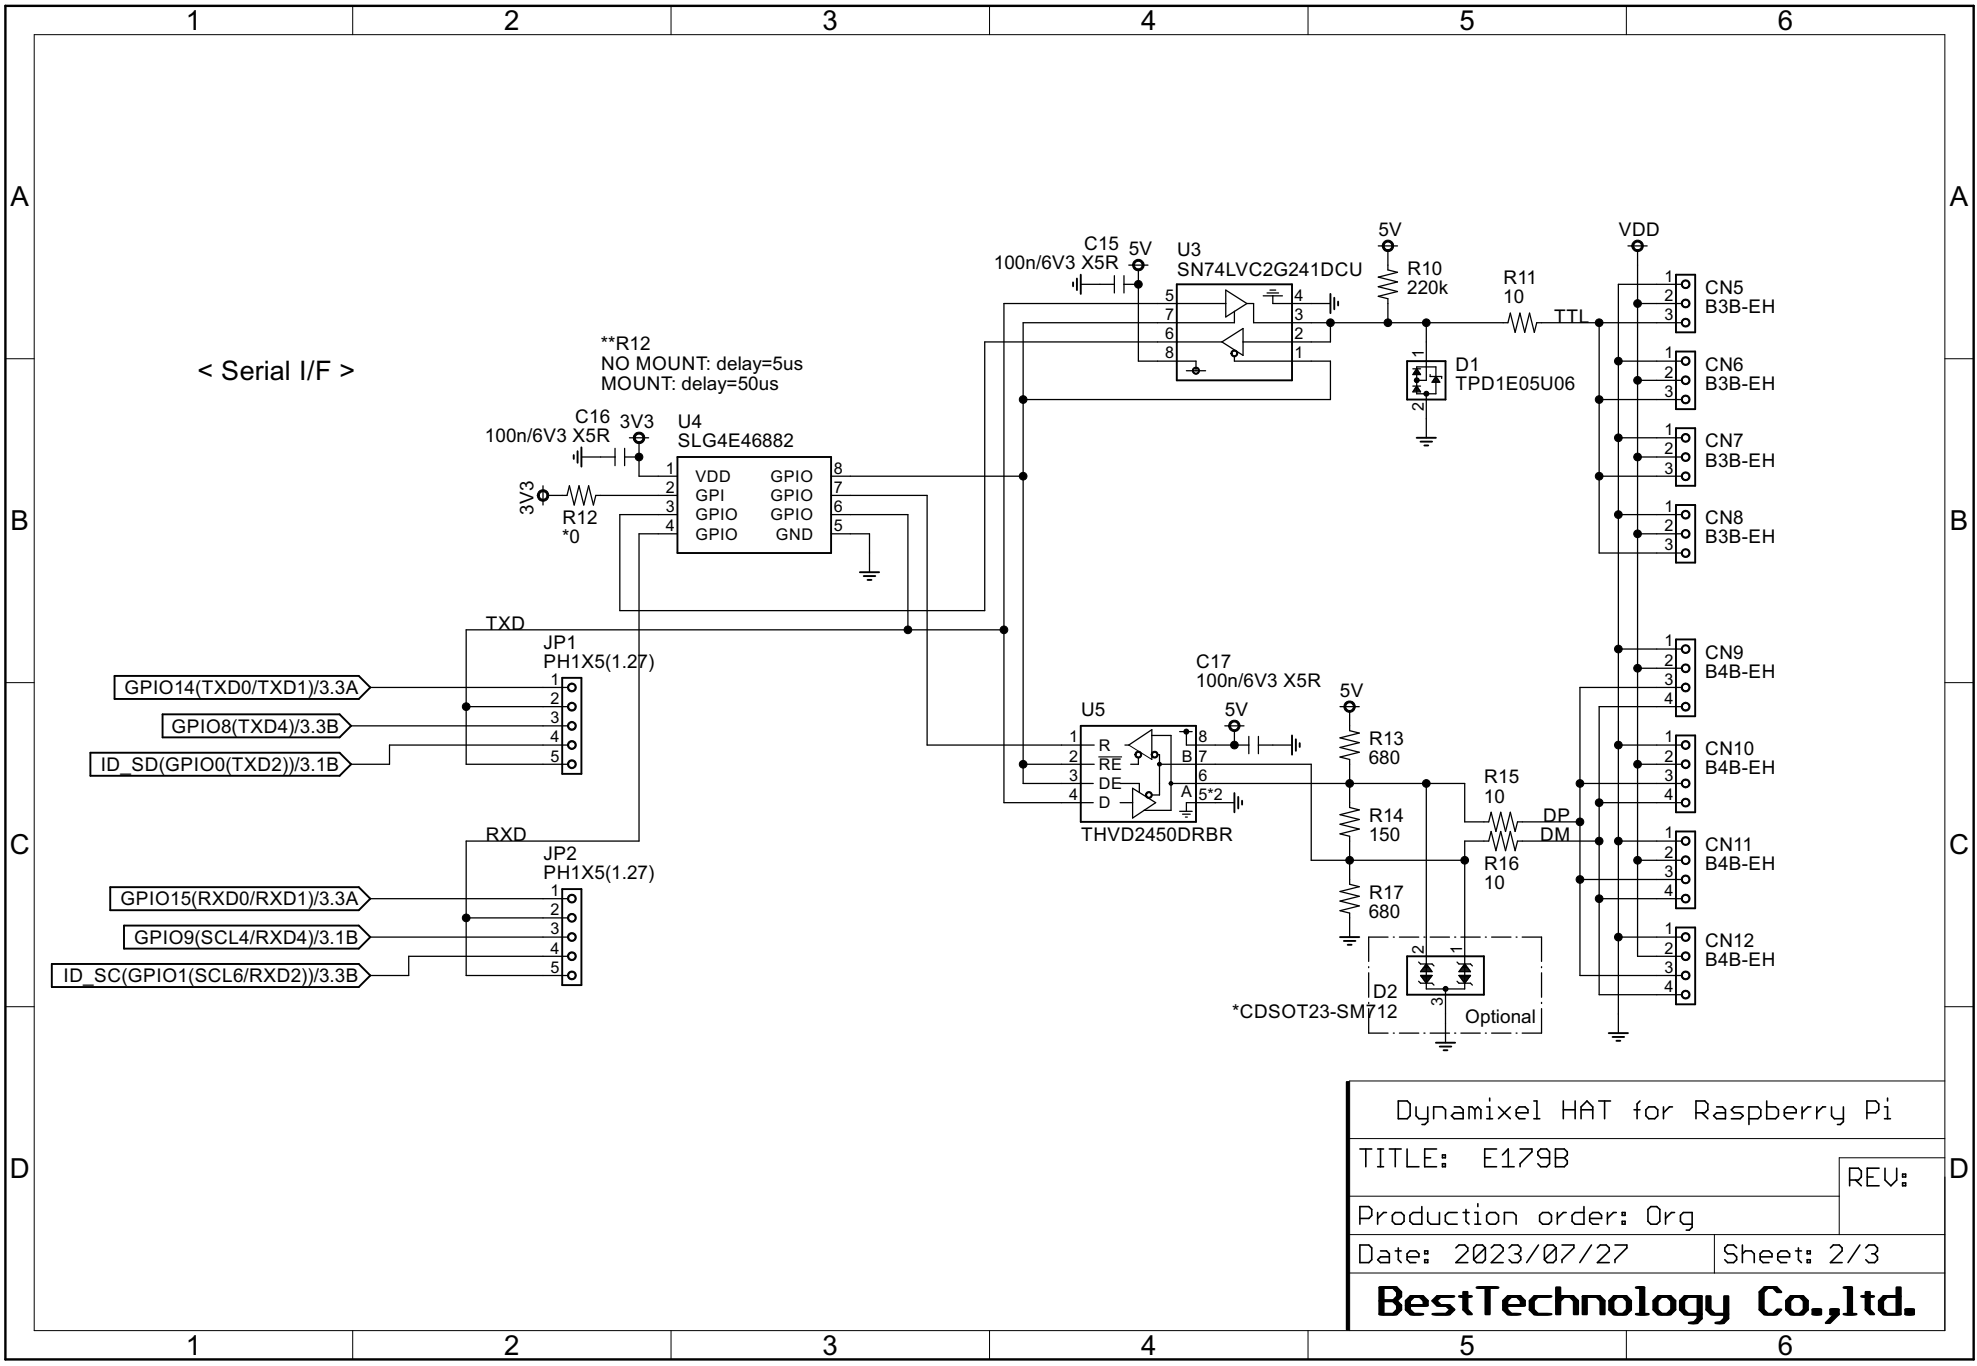

< Power Switch >

< 5V DC-DC >

Dynamixel HAT for Raspberry Pi	
TITLE: E179B	REV:
Production order: Org	
Date: 2023/07/27	Sheet: 1/3
BestTechnology Co.,Ltd.	

Dynamixel HAT for Raspberry Pi	
TITLE: E179B	REV:
Production order: Org	
Date: 2023/07/27	Sheet: 2/3
BestTechnology Co.,Ltd.	

< Raspberry Pi Header >

*Net is based on RasPi4.

< IIC >

Dynamixel HAT for Raspberry Pi	
TITLE: E179B	
REV:	
Production order: Org	
Date: 2023/07/27	Sheet: 3/3
BestTechnology Co.,Ltd.	