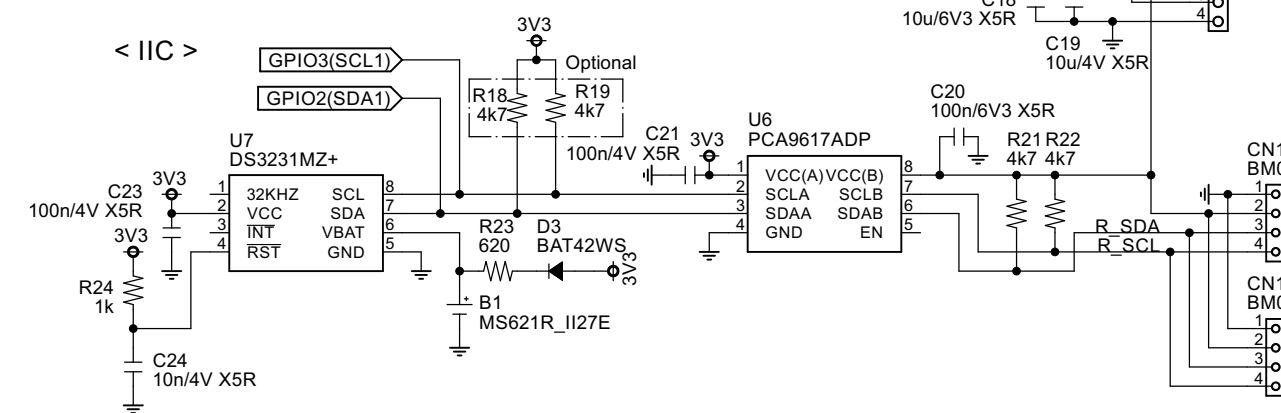

< Power Switch >

< 5V DC-DC >

Dynamixel HAT for Raspberry Pi	
TITLE: E179B	REV:
Production order: Org	
Date: 2023/07/27	Sheet: 1/3
BestTechnology Co.,Ltd.	

Dynamixel HAT for Raspberry Pi	
TITLE: E179B	REV:
Production order: Org	
Date: 2023/07/27	Sheet: 2/3
BestTechnology Co.,Ltd.	

< Raspberry Pi Header >

*Net is based on RasPi4.

< IIC >

Dynamixel HAT for Raspberry Pi	
TITLE: E179B	
REV:	
Production order: Org	
Date: 2023/07/27	Sheet: 3/3
BestTechnology Co.,Ltd.	